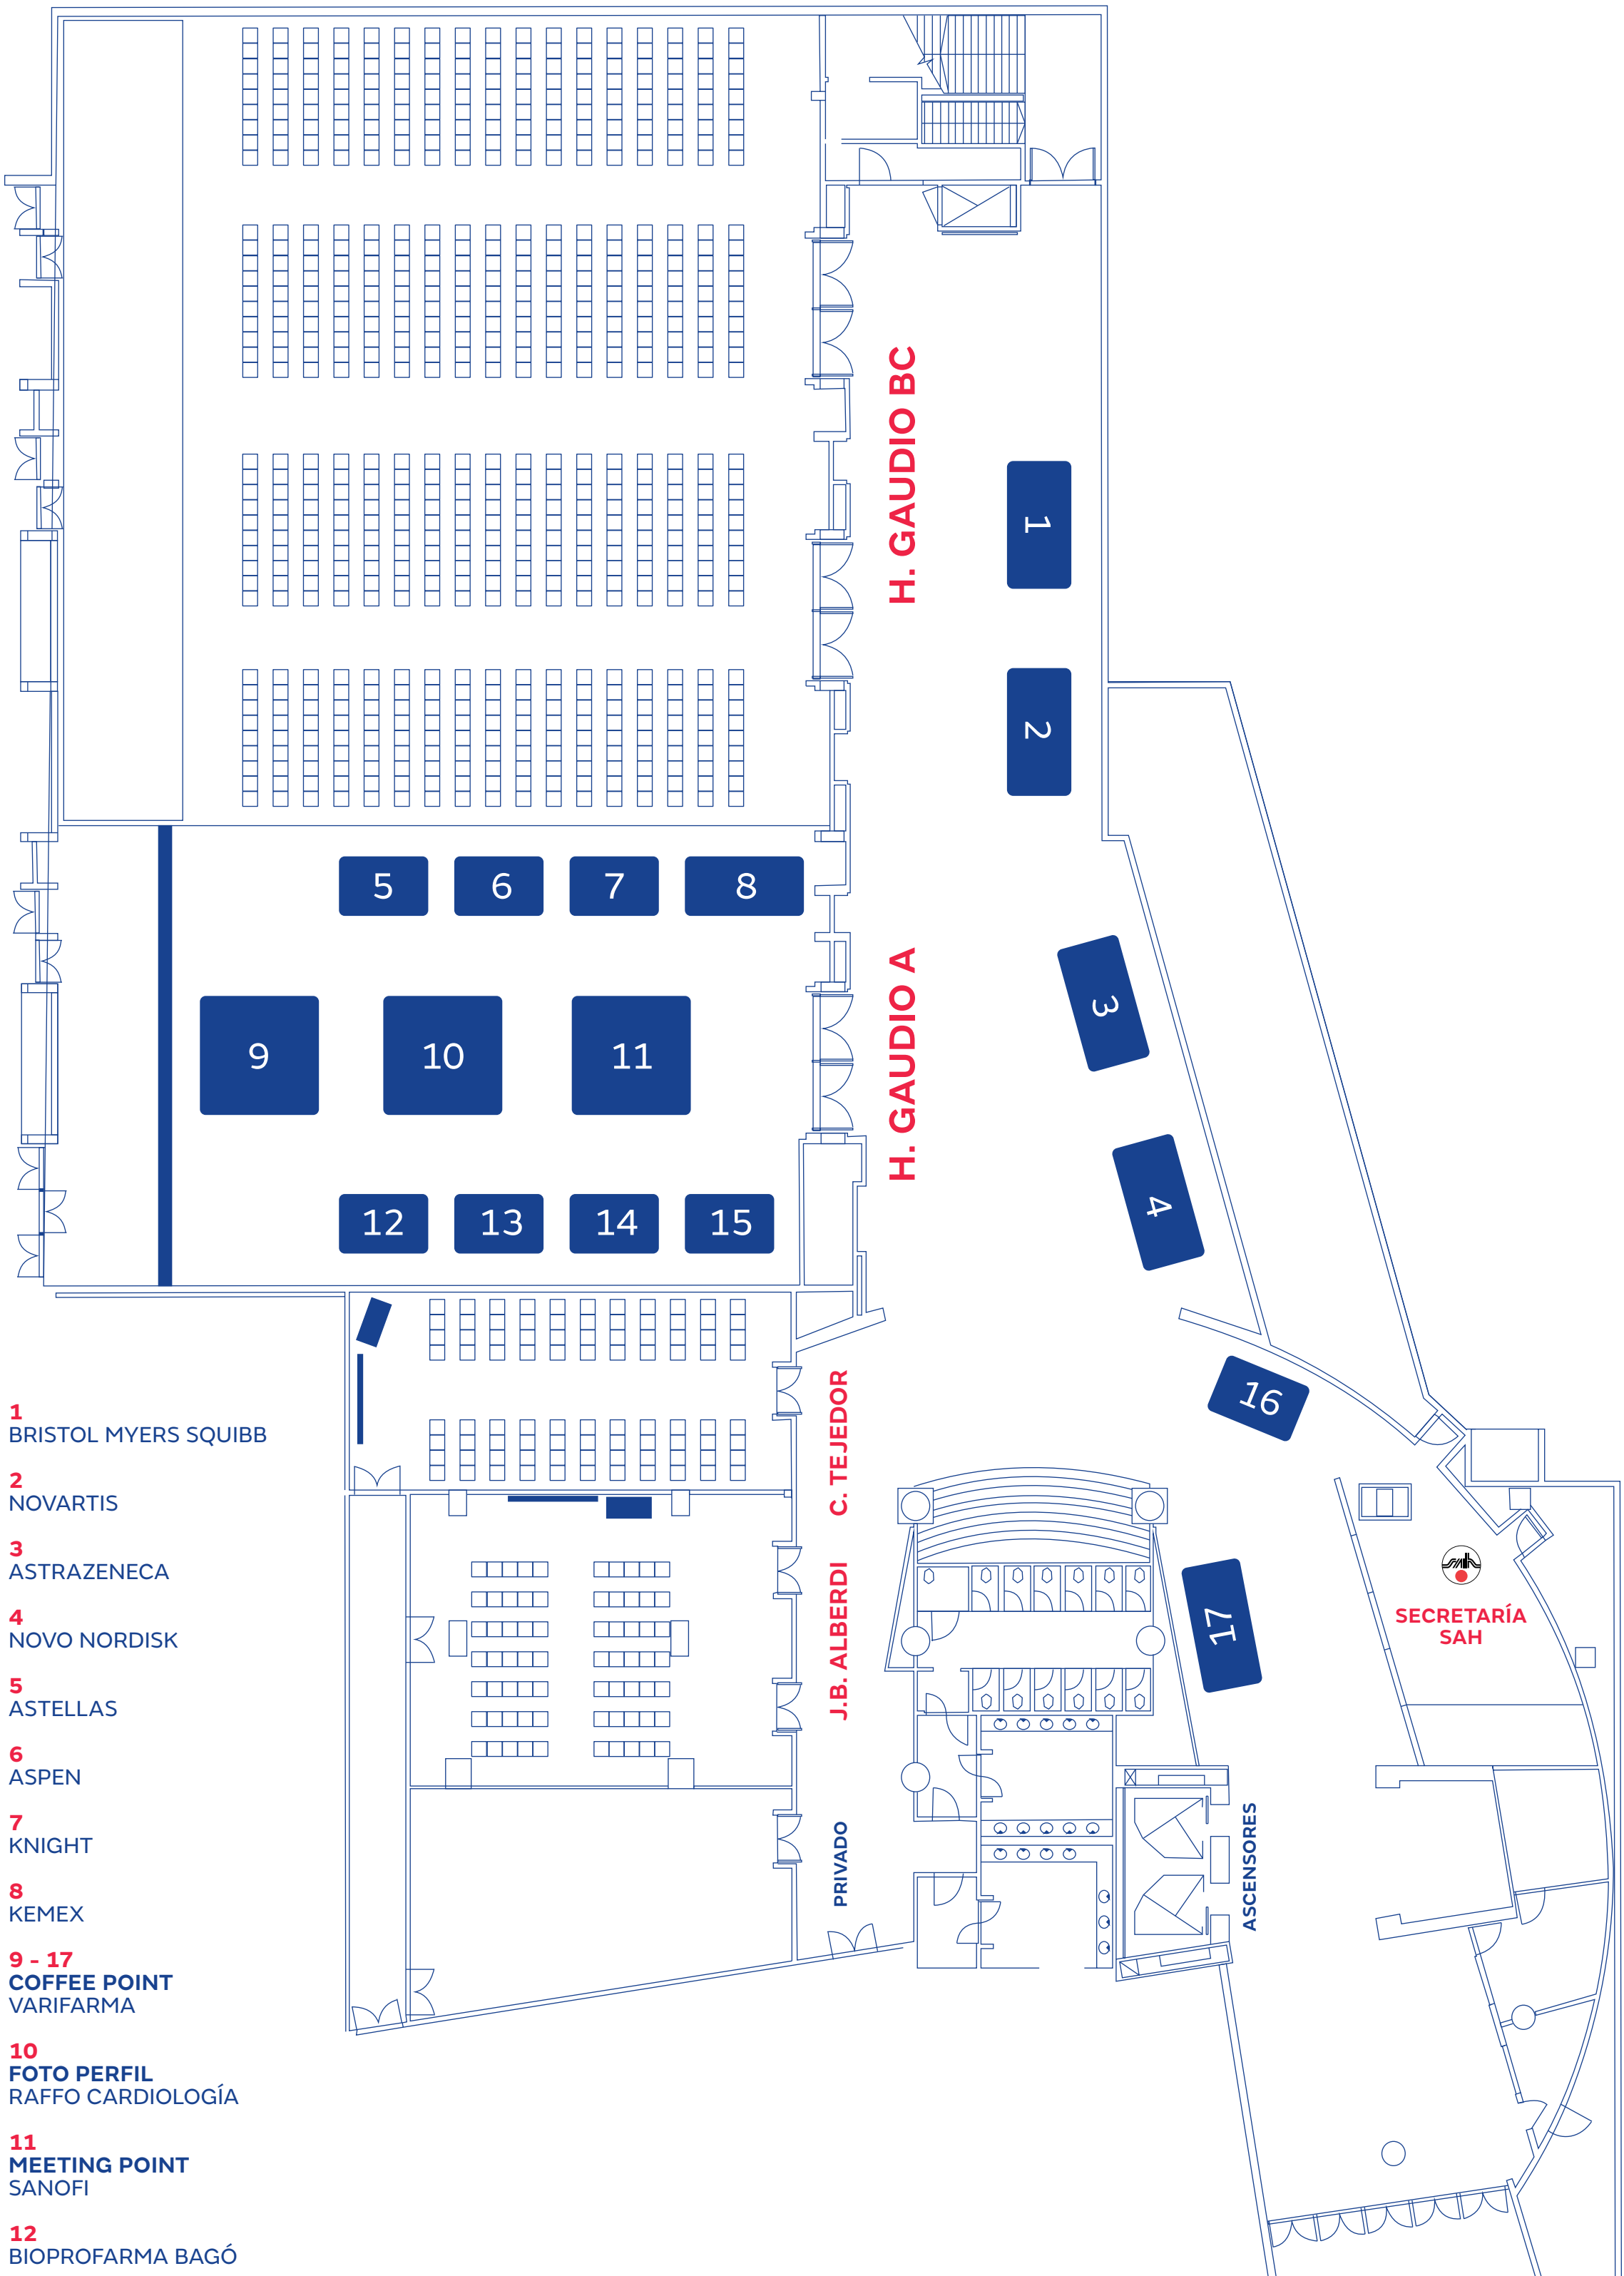

**XXVI CONGRESO
ARGENTINO DE
HEMATOLOGIA**
MAR DEL PLATA 2023

1
ÁREA DE ESPERA
ABBVIE

GUARDARROPA

SHERATON HOTEL

PLANTA BAJA

**XXVI CONGRESO
ARGENTINO DE
HEMATOLOGÍA**
MAR DEL PLATA 2023

- 1** BRISTOL MYERS SQUIBB
- 2** NOVARTIS
- 3** ASTRAZENECA
- 4** NOVO NORDISK
- 5** ASTELLAS
- 6** ASPEN
- 7** KNIGHT
- 8** KEMEX
- 9 - 17** COFFEE POINT
VARIFARMA
- 10** FOTO PERFIL
RAFFO CARDIOLOGÍA
- 11** MEETING POINT
SANOFI
- 12** BIOPROFARMA BAGÓ
- 13** PINT PHARMA
- 14** ELEA
- 15** SERVIER
- 16** CENTRO DE INFORMES
TEVA

SHERATON HOTEL

SUBSUELO

**XXVI CONGRESO
ARGENTINO DE
HEMATOLOGIA**
MAR DEL PLATA 2023

SHERATON HOTEL

PISO 1

**XXVI CONGRESO
ARGENTINO DE
HEMATOLOGÍA**
MAR DEL PLATA 2023

SHERATON HOTEL

PISO 11

**XXVI CONGRESO
ARGENTINO DE
HEMATOLOGIA**
MAR DEL PLATA 2023

SHERATON HOTEL

PISO 12

**XXVI CONGRESO
ARGENTINO DE
HEMATOLOGÍA**
MAR DEL PLATA 2023

HOTEL COSTA GALANA

PLANTA BAJA

**XXVI CONGRESO
ARGENTINO DE
HEMATOLOGIA**
MAR DEL PLATA 2023

HOTEL COSTA GALANA

SUBSUELO

**XXVI CONGRESO
ARGENTINO DE
HEMATOLOGIA**
MAR DEL PLATA 2023

HOTEL COSTA GALANA

PISO 1