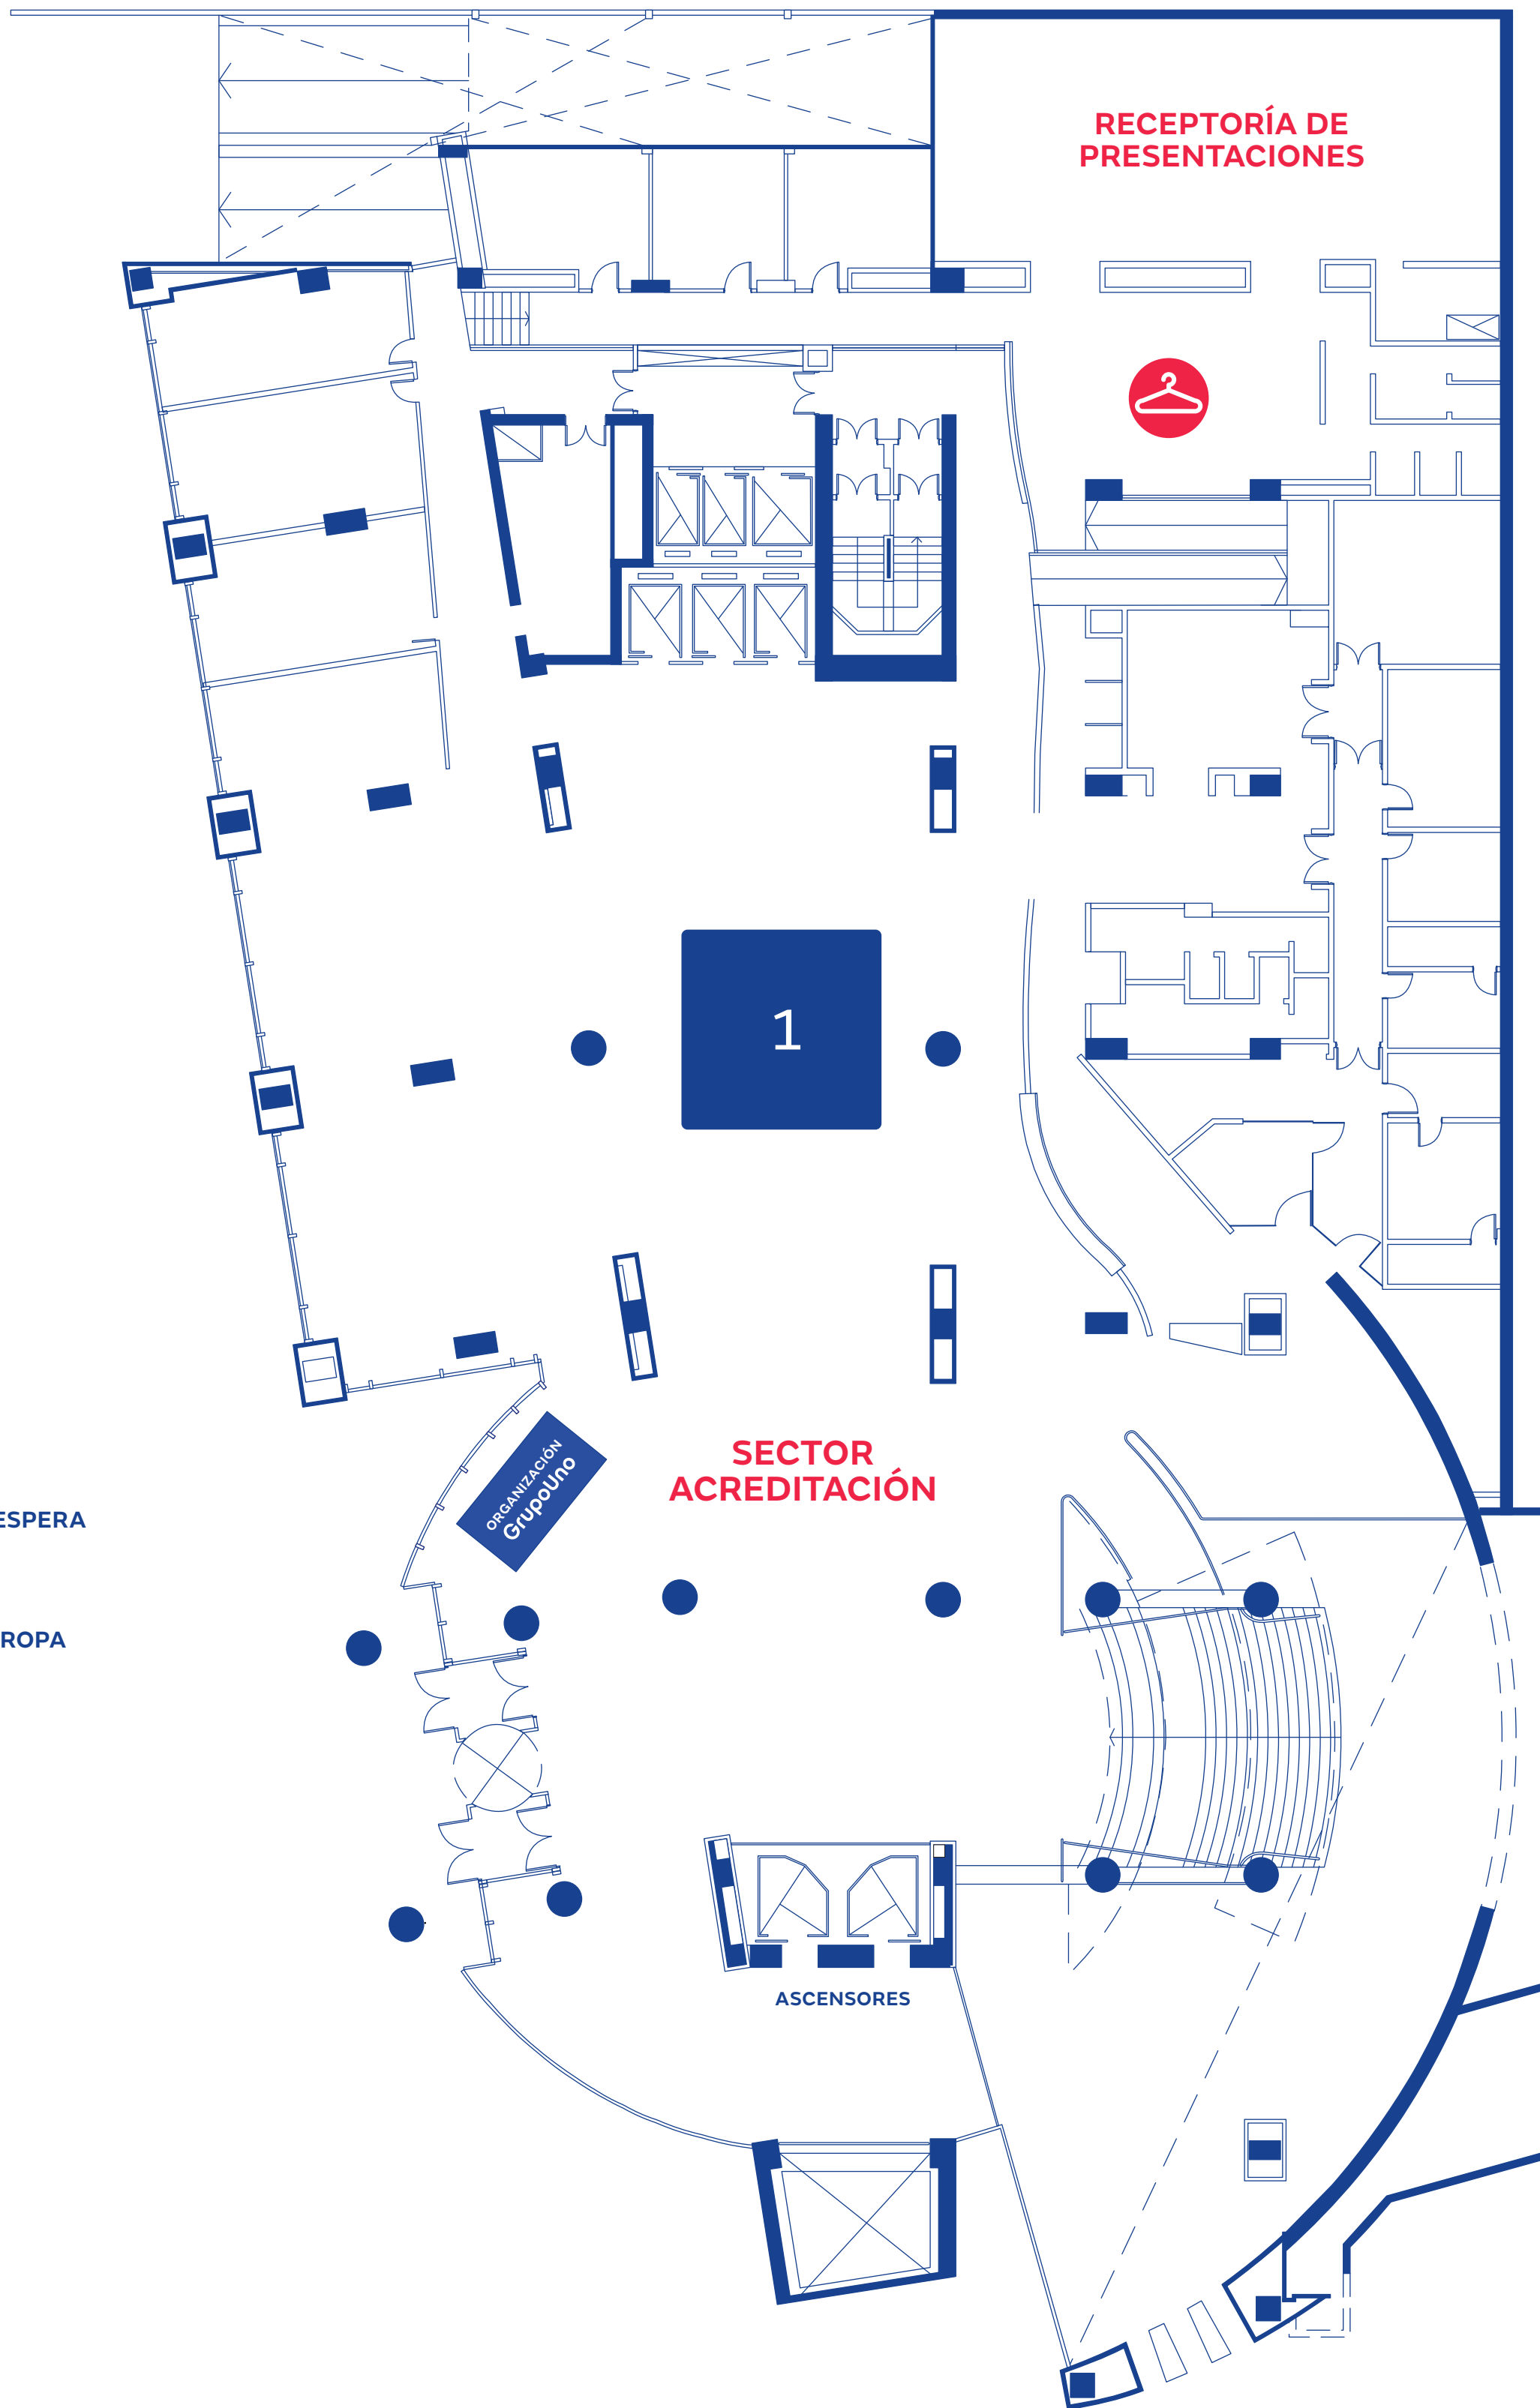

**XXVI CONGRESO
ARGENTINO DE
HEMATOLOGIA**
MAR DEL PLATA 2023

1
ÁREA DE ESPERA
ABBVIE

GUARDARROPA

SHERATON HOTEL

PLANTA BAJA

**XXVI CONGRESO
ARGENTINO DE
HEMATOLOGÍA**
MAR DEL PLATA 2023

- 1** BRISTOL MYERS SQUIBB
- 2** NOVARTIS
- 3** ASTRAZENECA
- 4** NOVO NORDISK
- 5** ASTELLAS
- 6** ASPEN
- 7** KNIGHT
- 8** KEMEX
- 9 - 17** COFFEE POINT
VARIFARMA
- 10** FOTO PERFIL
RAFFO CARDIOLOGÍA
- 11** MEETING POINT
SANOFI
- 12** BIOPROFARMA BAGÓ
- 13** PINT PHARMA
- 14** ELEA
- 15** SERVIER
- 16** CENTRO DE INFORMES
TEVA

SHERATON HOTEL

SUBSUELO

**XXVI CONGRESO
ARGENTINO DE
HEMATOLOGIA**
MAR DEL PLATA 2023

SHERATON HOTEL

PISO 1

**XXVI CONGRESO
ARGENTINO DE
HEMATOLOGÍA**
MAR DEL PLATA 2023

SHERATON HOTEL

PISO 11

**XXVI CONGRESO
ARGENTINO DE
HEMATOLOGIA**
MAR DEL PLATA 2023

SHERATON HOTEL

PISO 12

**XXVI CONGRESO
ARGENTINO DE
HEMATOLOGÍA**
MAR DEL PLATA 2023

HOTEL COSTA GALANA

PLANTA BAJA

**XXVI CONGRESO
ARGENTINO DE
HEMATOLOGIA**
MAR DEL PLATA 2023

HOTEL COSTA GALANA

SUBSUELO

**XXVI CONGRESO
ARGENTINO DE
HEMATOLOGIA**
MAR DEL PLATA 2023

HOTEL COSTA GALANA

PISO 1