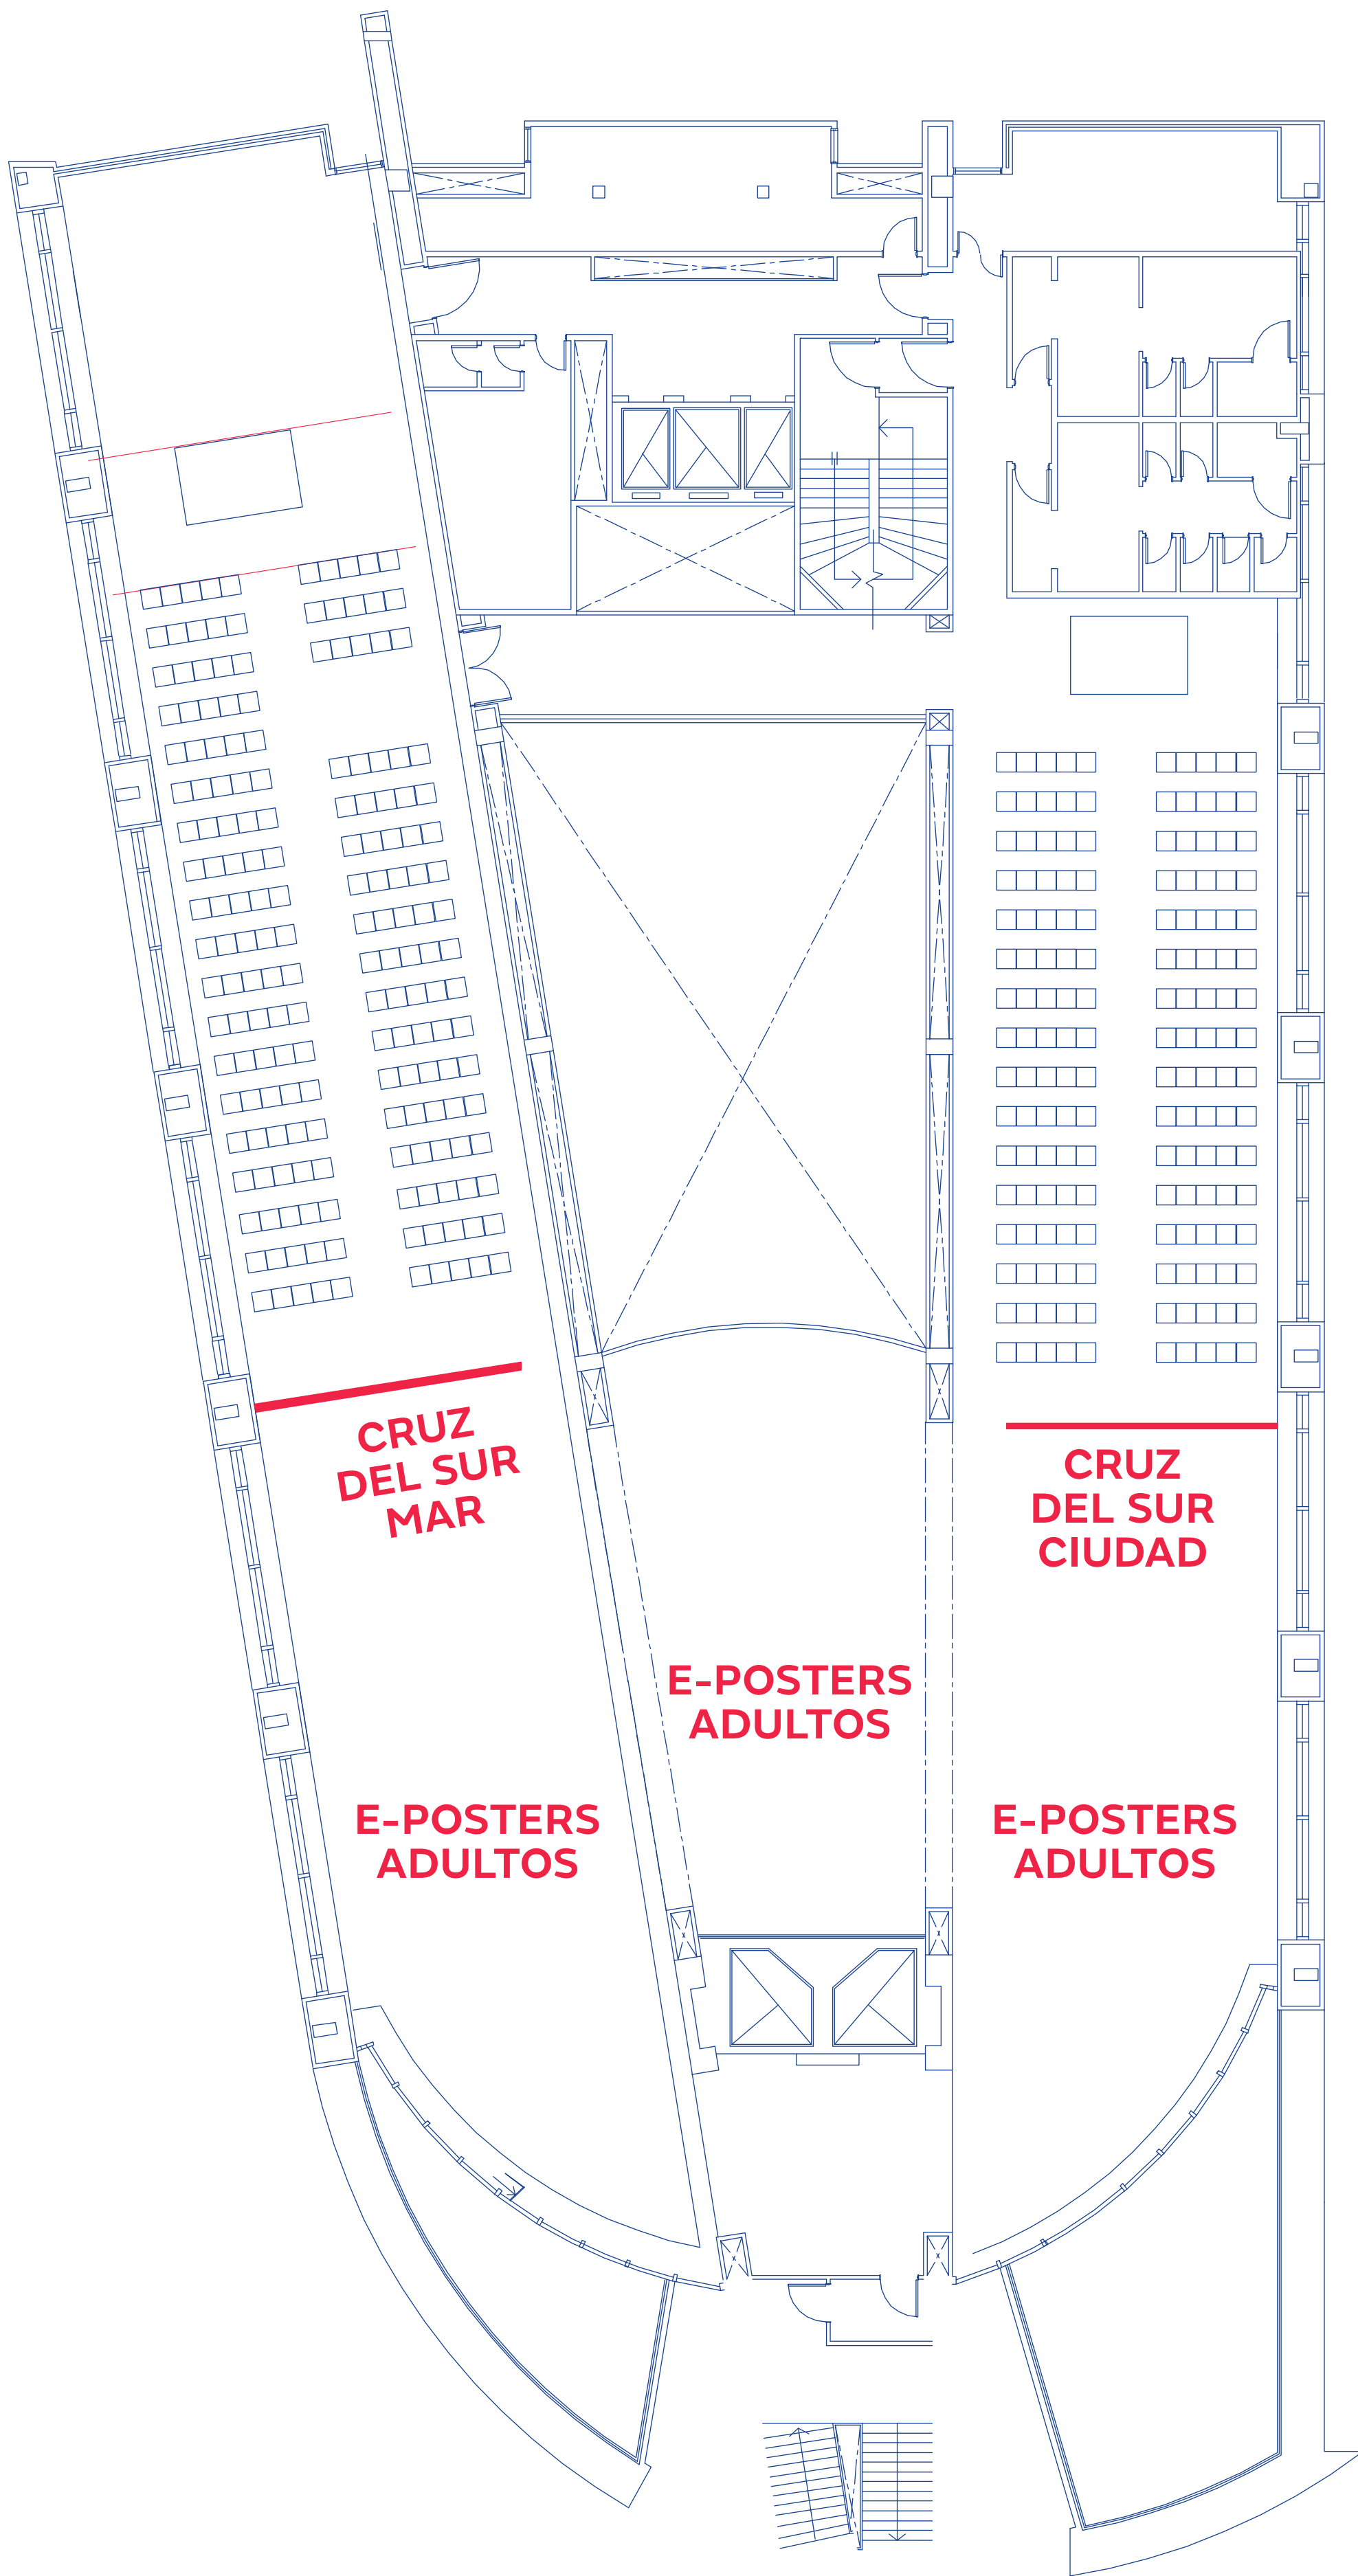

**XXVI CONGRESO
ARGENTINO DE
HEMATOLOGIA**
MAR DEL PLATA 2023

1
ÁREA DE ESPERA
ABBVIE

GUARDARROPA

SHERATON HOTEL

PLANTA BAJA

**XXVI CONGRESO
ARGENTINO DE
HEMATOLOGÍA**
MAR DEL PLATA 2023

- 1** BRISTOL MYERS SQUIBB
- 2** NOVARTIS
- 3** ASTRAZENECA
- 4** NOVO NORDISK
- 5** ASTELLAS
- 6** ASPEN
- 7** KNIGHT
- 8** KEMEX
- 9 - 17** COFFEE POINT
VARIFARMA
- 10** FOTO PERFIL
RAFFO CARDIOLOGÍA
- 11** MEETING POINT
SANOFI
- 12** BIOPROFARMA BAGÓ
- 13** PINT PHARMA
- 14** ELEA
- 15** SERVIER
- 16** CENTRO DE INFORMES
TEVA

SHERATON HOTEL

SUBSUELO

**XXVI CONGRESO
ARGENTINO DE
HEMATOLOGIA**
MAR DEL PLATA 2023

SHERATON HOTEL

PISO 1

**XXVI CONGRESO
ARGENTINO DE
HEMATOLOGÍA**
MAR DEL PLATA 2023

SHERATON HOTEL

PISO 11

**XXVI CONGRESO
ARGENTINO DE
HEMATOLOGIA**
MAR DEL PLATA 2023

SHERATON HOTEL

PISO 12

**XXVI CONGRESO
ARGENTINO DE
HEMATOLOGÍA**
MAR DEL PLATA 2023

HOTEL COSTA GALANA

PLANTA BAJA

**XXVI CONGRESO
ARGENTINO DE
HEMATOLOGIA**
MAR DEL PLATA 2023