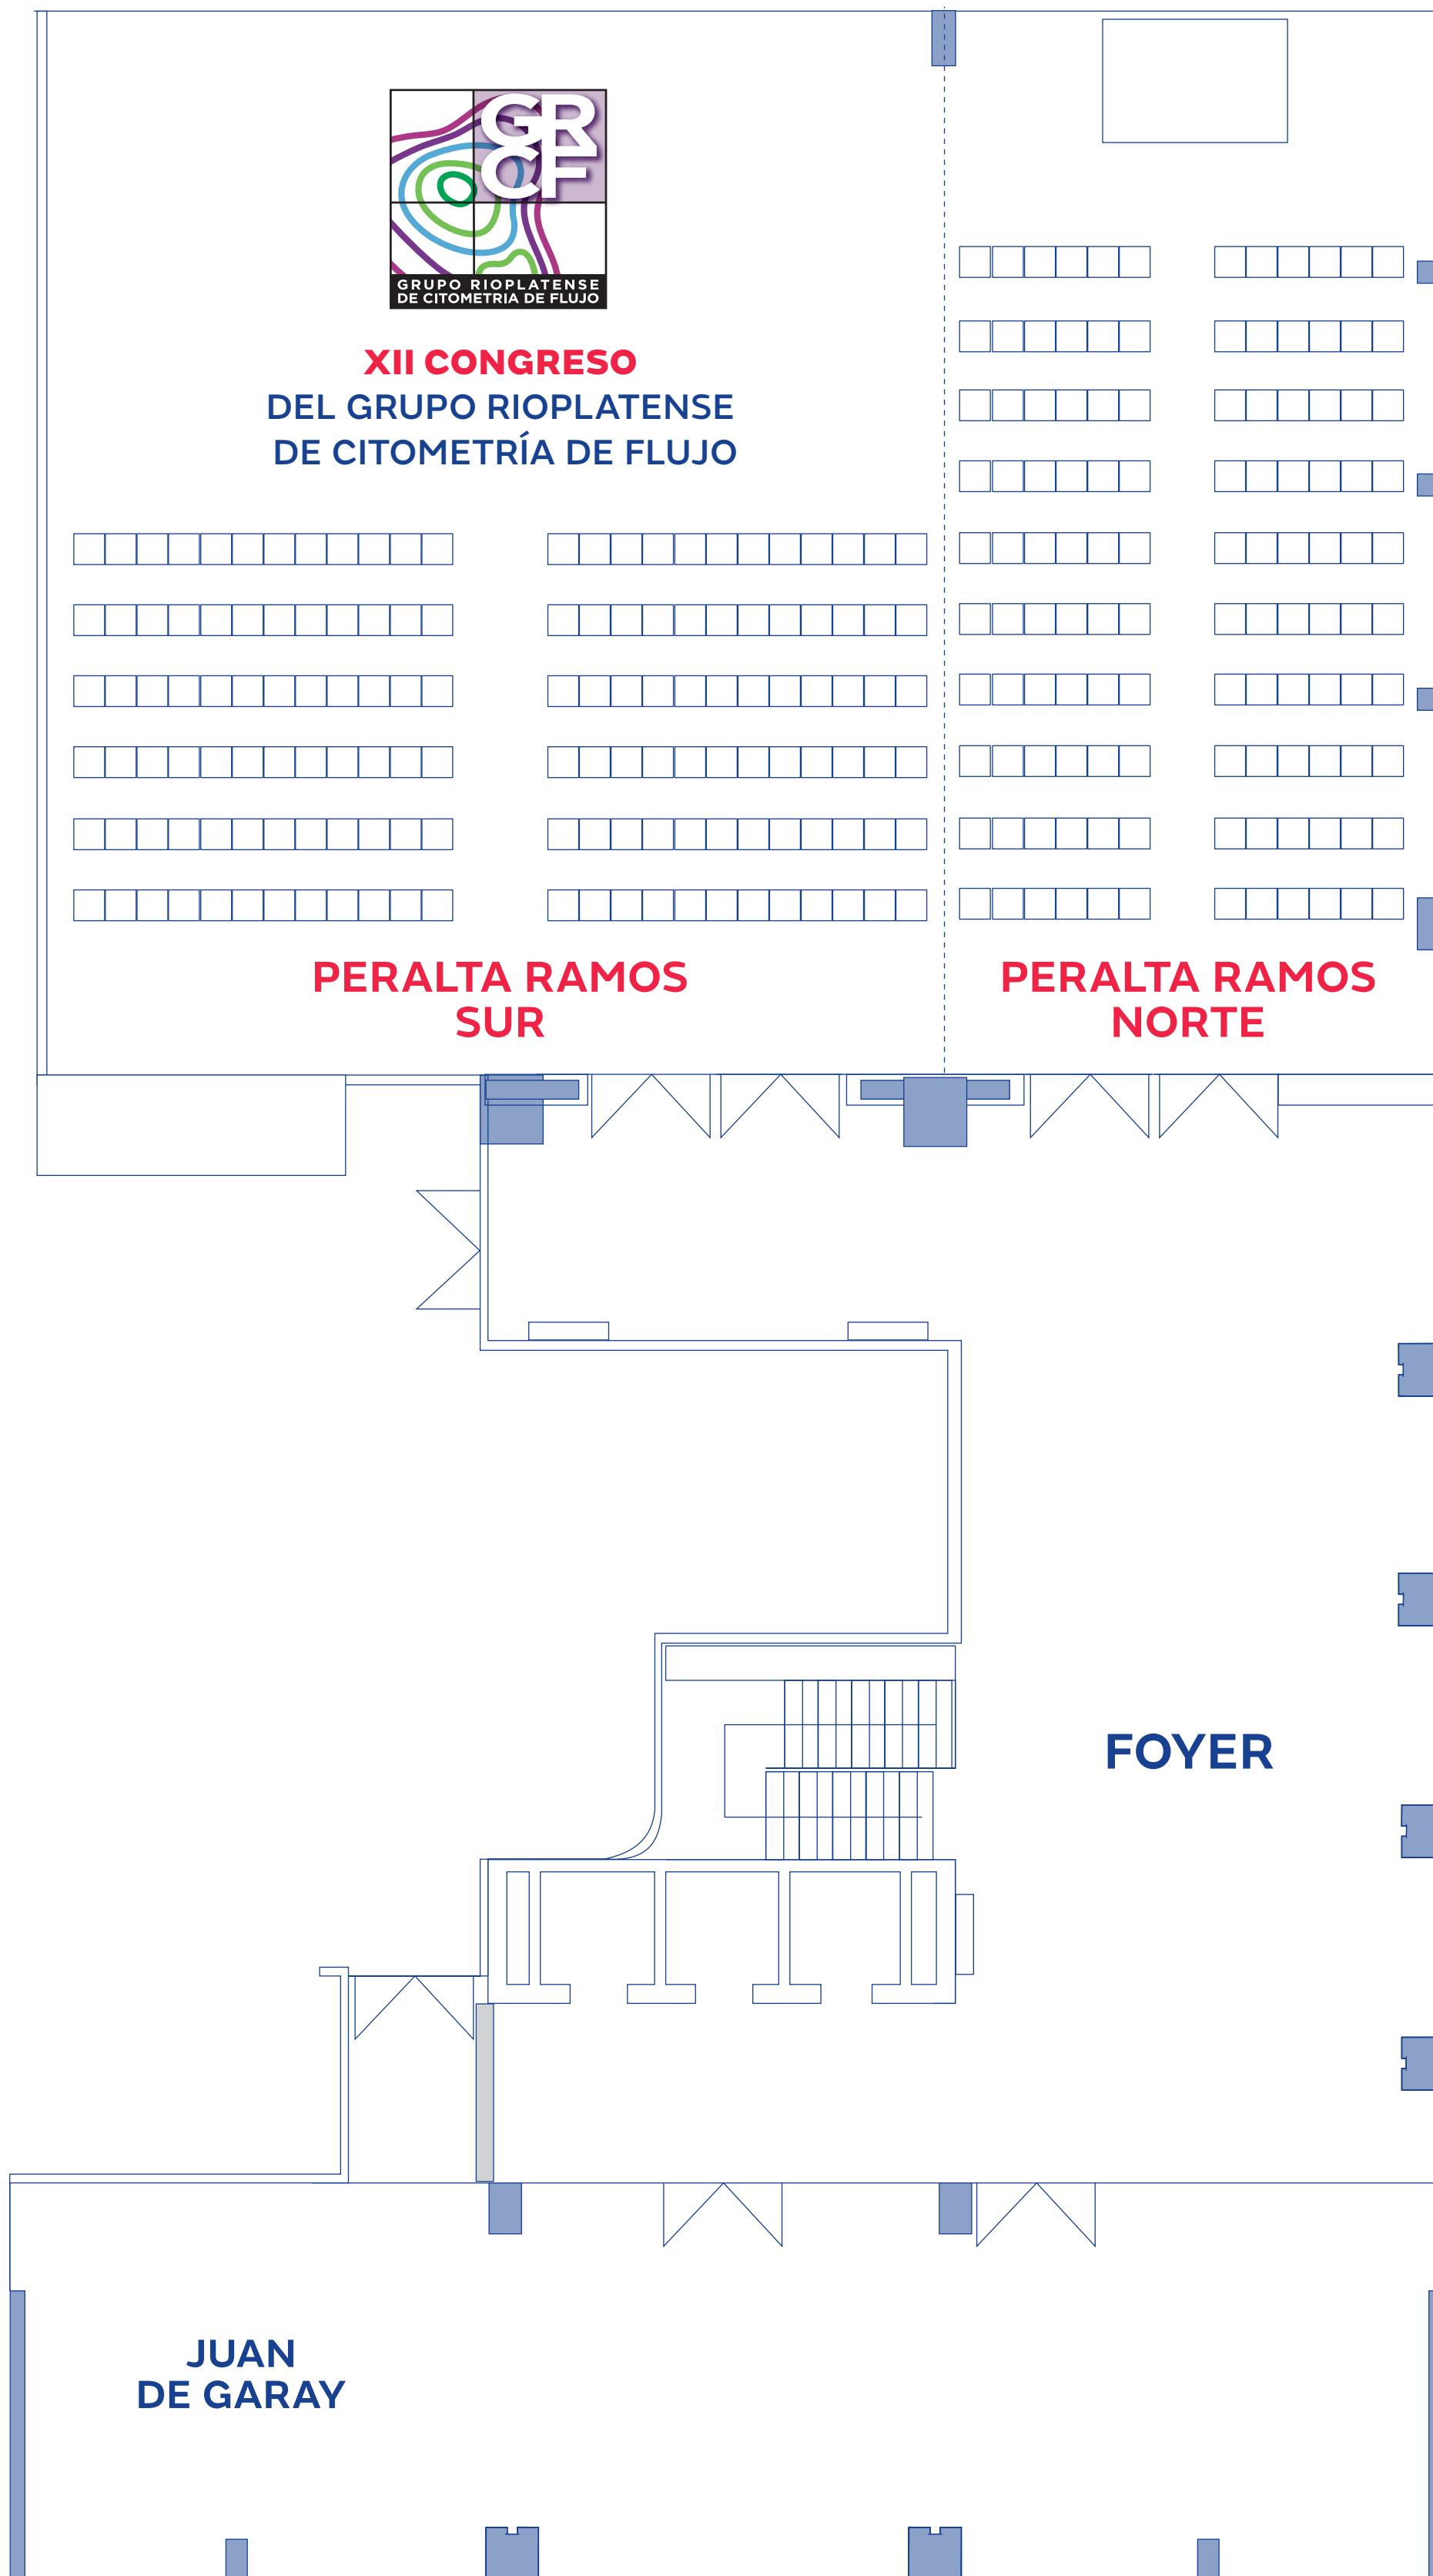

**XXVI CONGRESO
ARGENTINO DE
HEMATOLOGIA**
MAR DEL PLATA 2023

1
ÁREA DE ESPERA
ABBVIE

GUARDARROPA

SHERATON HOTEL

PLANTA BAJA

**XXVI CONGRESO
ARGENTINO DE
HEMATOLOGÍA**
MAR DEL PLATA 2023

- 1** BRISTOL MYERS SQUIBB
- 2** NOVARTIS
- 3** ASTRAZENECA
- 4** NOVO NORDISK
- 5** ASTELLAS
- 6** ASPEN
- 7** KNIGHT
- 8** KEMEX
- 9 - 17** COFFEE POINT
VARIFARMA
- 10** FOTO PERFIL
RAFFO CARDIOLOGÍA
- 11** MEETING POINT
SANOFI
- 12** BIOPROFARMA BAGÓ
- 13** PINT PHARMA
- 14** ELEA
- 15** SERVIER
- 16** CENTRO DE INFORMES
TEVA

SHERATON HOTEL

SUBSUELO

**XXVI CONGRESO
ARGENTINO DE
HEMATOLOGIA**
MAR DEL PLATA 2023

SHERATON HOTEL

PISO 1

**XXVI CONGRESO
ARGENTINO DE
HEMATOLOGÍA**
MAR DEL PLATA 2023

SHERATON HOTEL

PISO 11

**XXVI CONGRESO
ARGENTINO DE
HEMATOLOGIA**
MAR DEL PLATA 2023

SHERATON HOTEL

PISO 12

**XXVI CONGRESO
ARGENTINO DE
HEMATOLOGÍA**
MAR DEL PLATA 2023

HOTEL COSTA GALANA

PLANTA BAJA

**XXVI CONGRESO
ARGENTINO DE
HEMATOLOGIA**
MAR DEL PLATA 2023

HOTEL COSTA GALANA

SUBSUELO

**XXVI CONGRESO
ARGENTINO DE
HEMATOLOGIA**
MAR DEL PLATA 2023

HOTEL COSTA GALANA

PISO 1