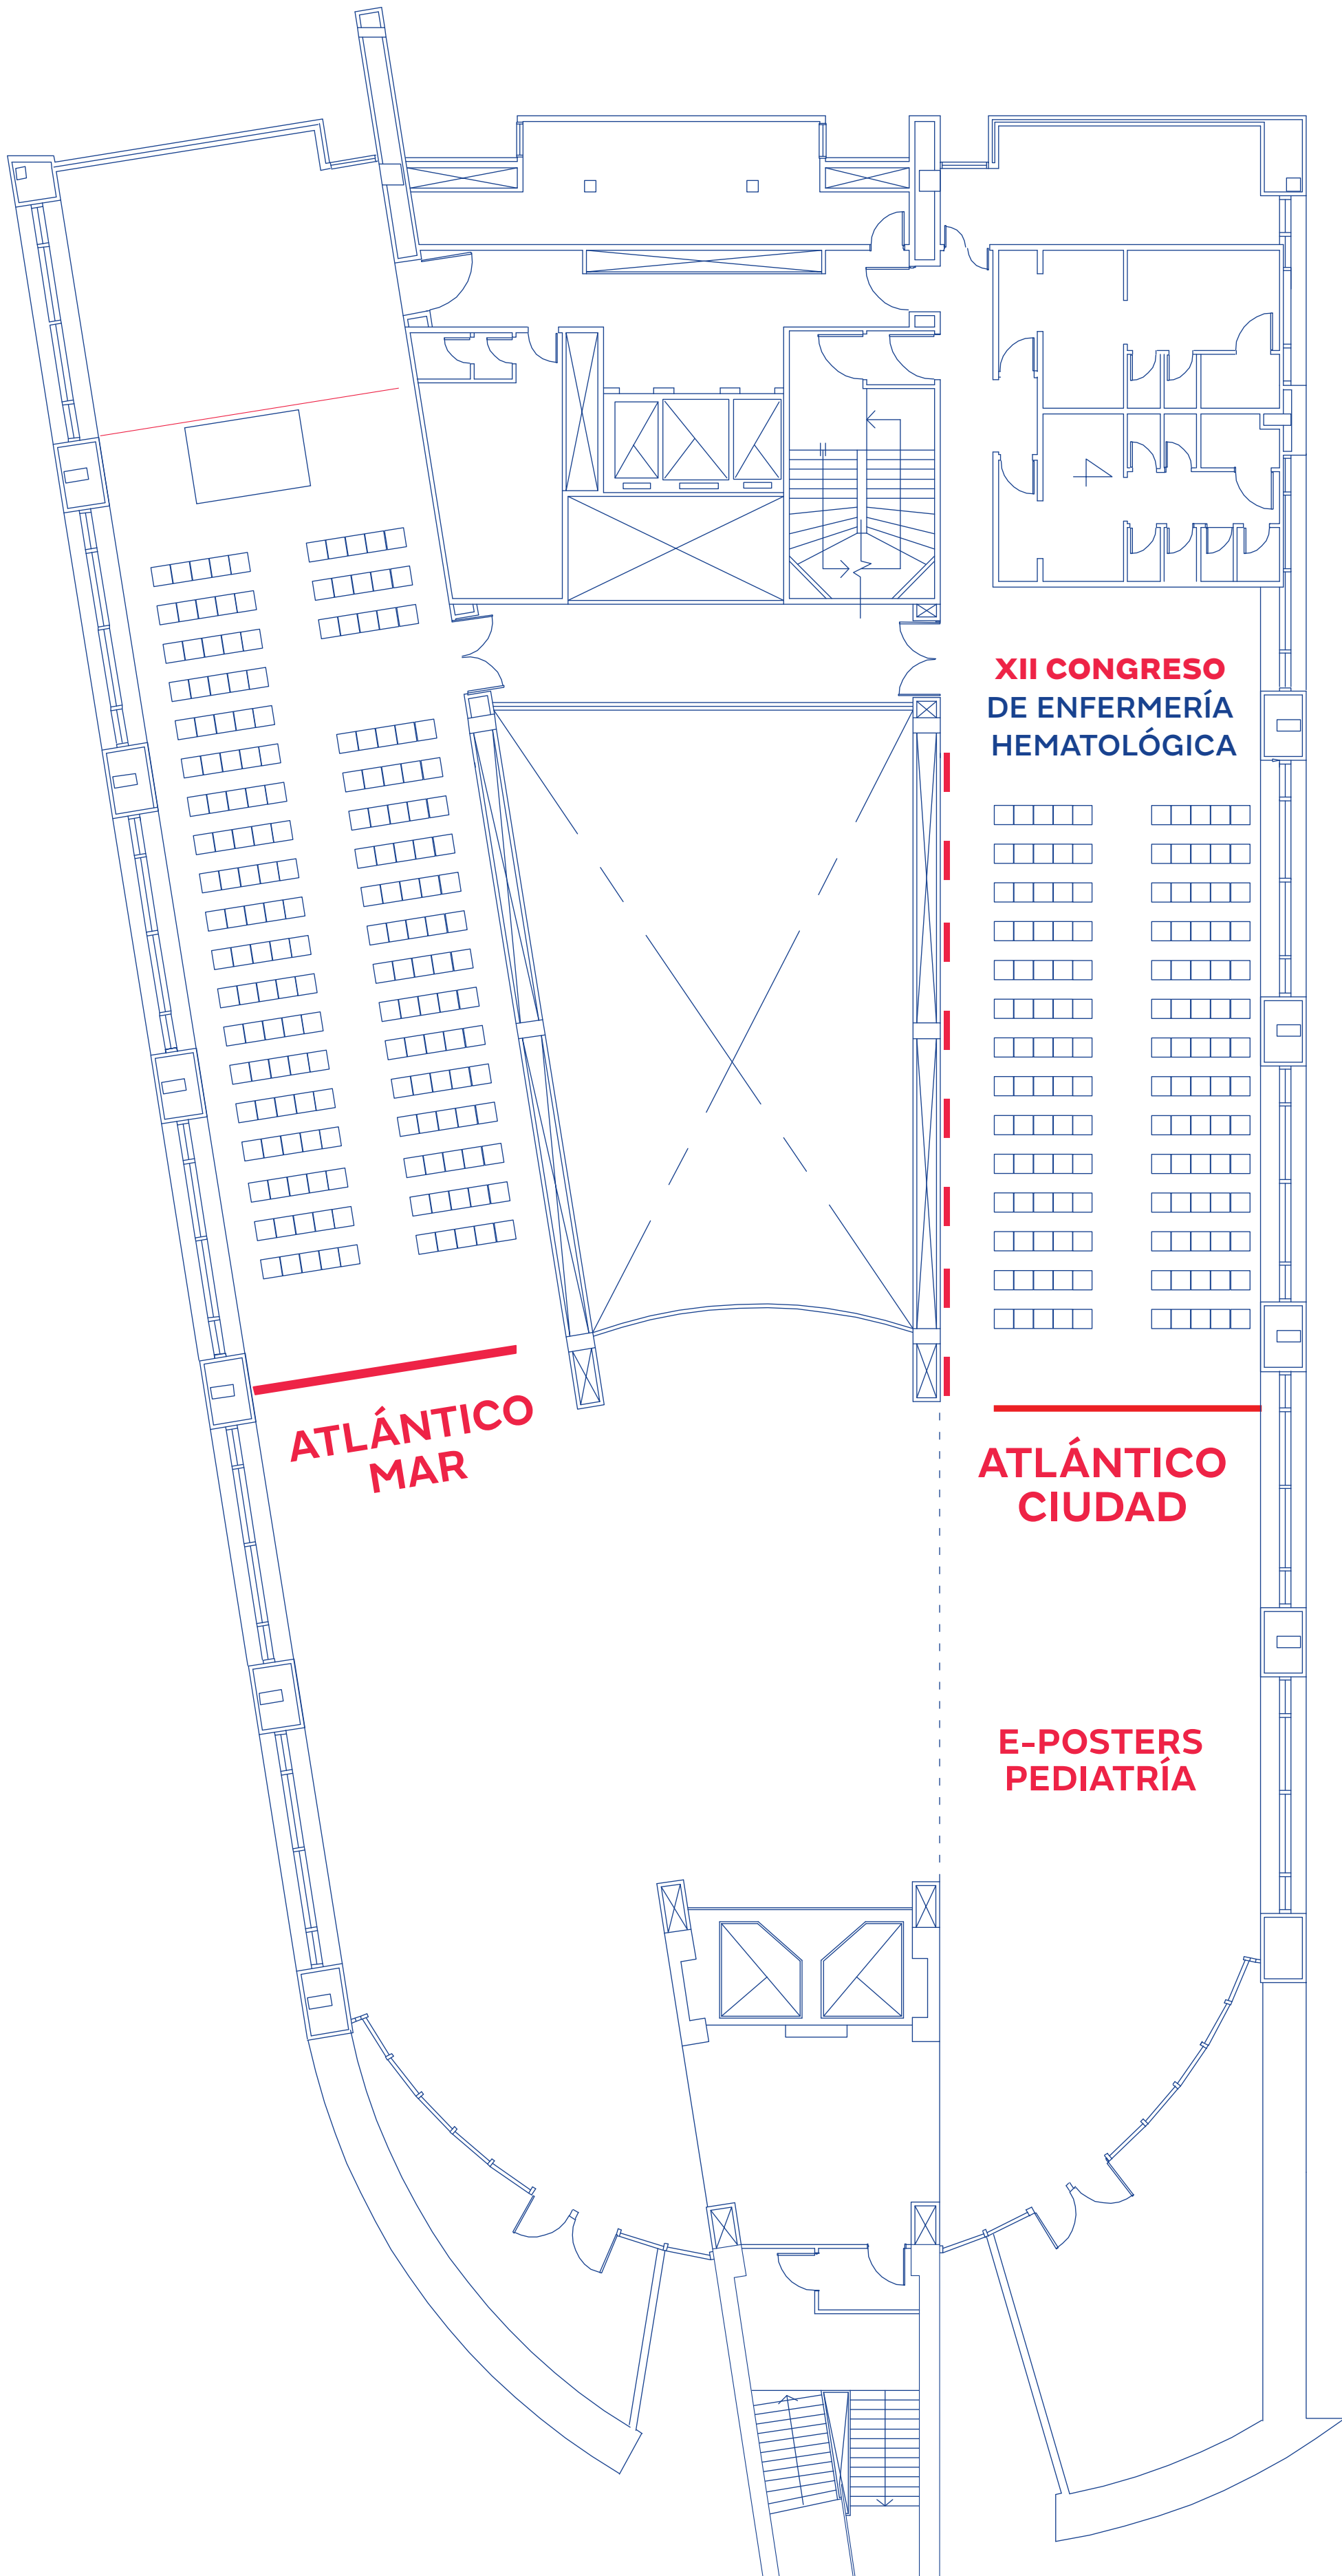

**XXVI CONGRESO
ARGENTINO DE
HEMATOLOGIA**
MAR DEL PLATA 2023

1
ÁREA DE ESPERA
ABBVIE

GUARDARROPA

SHERATON HOTEL

PLANTA BAJA

**XXVI CONGRESO
ARGENTINO DE
HEMATOLOGÍA**
MAR DEL PLATA 2023

- 1** BRISTOL MYERS SQUIBB
- 2** NOVARTIS
- 3** ASTRAZENECA
- 4** NOVO NORDISK
- 5** ASTELLAS
- 6** ASPEN
- 7** KNIGHT
- 8** KEMEX
- 9 - 17** COFFEE POINT
VARIFARMA
- 10** FOTO PERFIL
RAFFO CARDIOLOGÍA
- 11** MEETING POINT
SANOFI
- 12** BIOPROFARMA BAGÓ
- 13** PINT PHARMA
- 14** ELEA
- 15** SERVIER
- 16** CENTRO DE INFORMES
TEVA

SHERATON HOTEL

SUBSUELO

**XXVI CONGRESO
ARGENTINO DE
HEMATOLOGIA**
MAR DEL PLATA 2023

SHERATON HOTEL

PISO 1

**XXVI CONGRESO
ARGENTINO DE
HEMATOLOGÍA**
MAR DEL PLATA 2023

SHERATON HOTEL

PISO 11

**XXVI CONGRESO
ARGENTINO DE
HEMATOLOGIA**
MAR DEL PLATA 2023

SHERATON HOTEL

PISO 12

**XXVI CONGRESO
ARGENTINO DE
HEMATOLOGÍA**
MAR DEL PLATA 2023

HOTEL COSTA GALANA

PLANTA BAJA

**XXVI CONGRESO
ARGENTINO DE
HEMATOLOGIA**
MAR DEL PLATA 2023