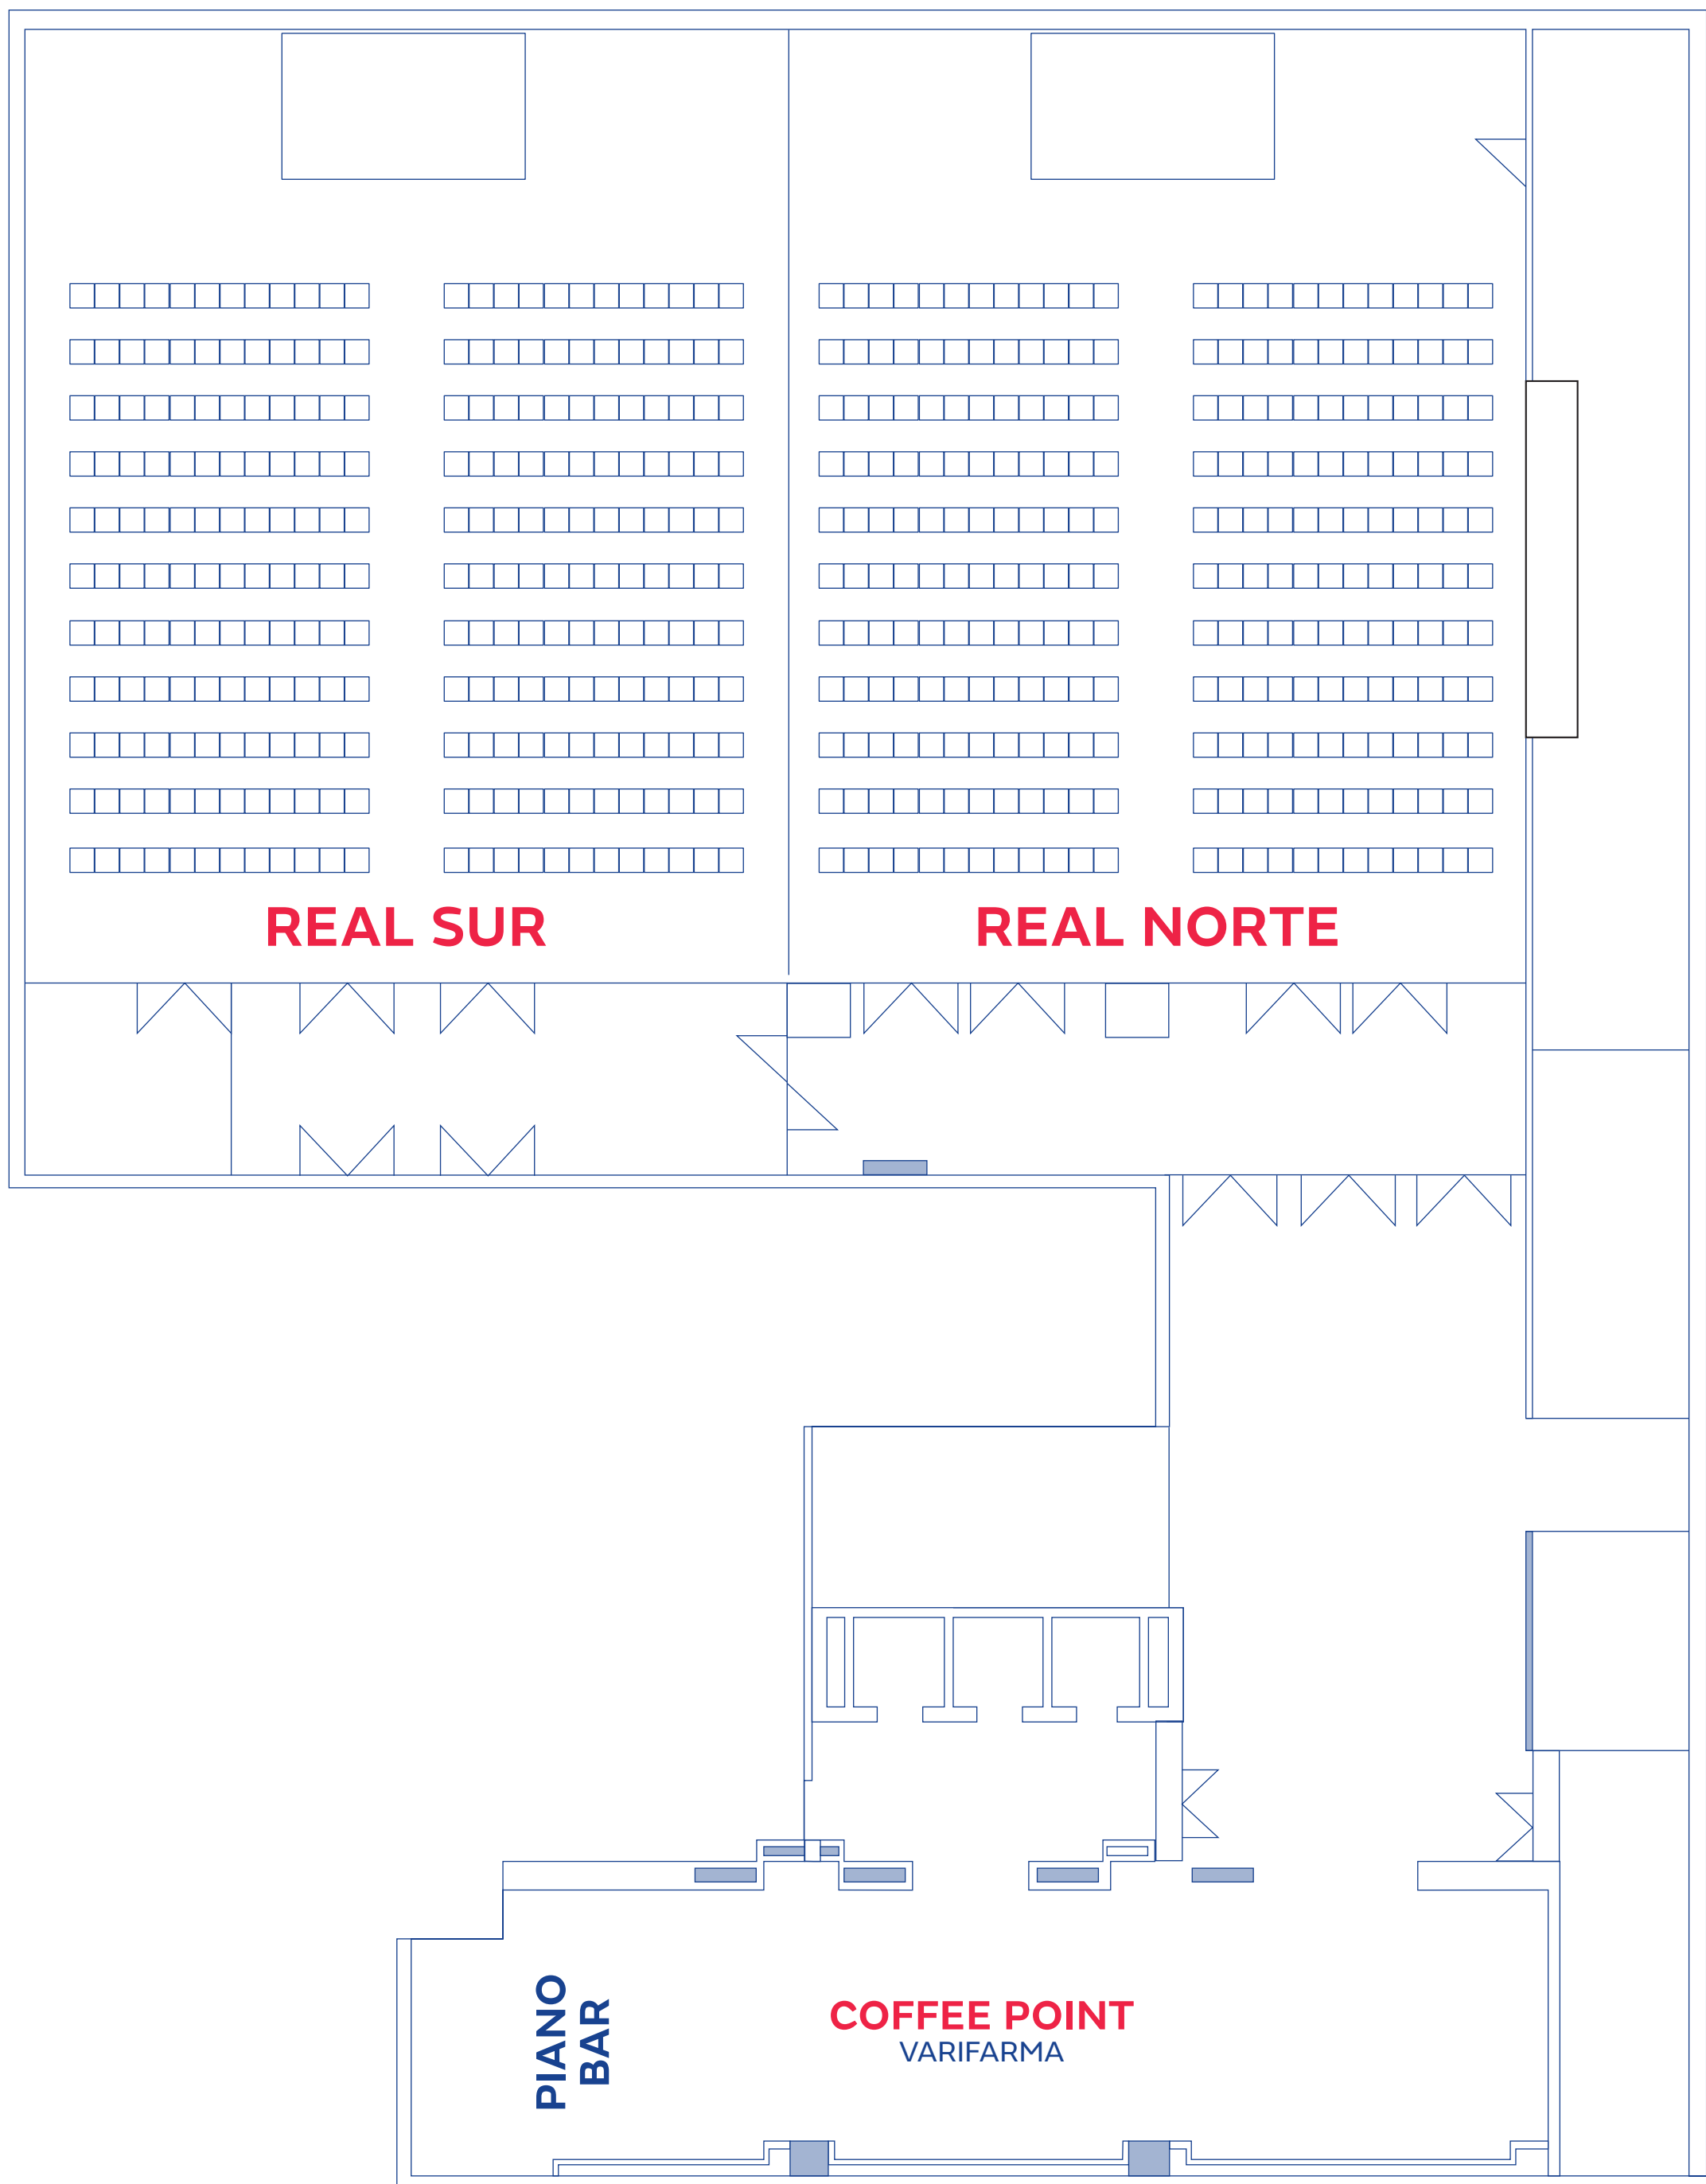

**XXVI CONGRESO
ARGENTINO DE
HEMATOLOGIA**
MAR DEL PLATA 2023

1
ÁREA DE ESPERA
ABBVIE

GUARDARROPA

SHERATON HOTEL

PLANTA BAJA

**XXVI CONGRESO
ARGENTINO DE
HEMATOLOGÍA**
MAR DEL PLATA 2023

- 1** BRISTOL MYERS SQUIBB
- 2** NOVARTIS
- 3** ASTRAZENECA
- 4** NOVO NORDISK
- 5** ASTELLAS
- 6** ASPEN
- 7** KNIGHT
- 8** KEMEX
- 9 - 17** COFFEE POINT
VARIFARMA
- 10** FOTO PERFIL
RAFFO CARDIOLOGÍA
- 11** MEETING POINT
SANOFI
- 12** BIOPROFARMA BAGÓ
- 13** PINT PHARMA
- 14** ELEA
- 15** SERVIER
- 16** CENTRO DE INFORMES
TEVA

SHERATON HOTEL

SUBSUELO

**XXVI CONGRESO
ARGENTINO DE
HEMATOLOGIA**
MAR DEL PLATA 2023

SHERATON HOTEL

PISO 1

**XXVI CONGRESO
ARGENTINO DE
HEMATOLOGÍA**
MAR DEL PLATA 2023

SHERATON HOTEL

PISO 11

**XXVI CONGRESO
ARGENTINO DE
HEMATOLOGIA**
MAR DEL PLATA 2023

SHERATON HOTEL

PISO 12

**XXVI CONGRESO
ARGENTINO DE
HEMATOLOGÍA**
MAR DEL PLATA 2023

HOTEL COSTA GALANA

PLANTA BAJA

**XXVI CONGRESO
ARGENTINO DE
HEMATOLOGIA**
MAR DEL PLATA 2023

HOTEL COSTA GALANA

SUBSUELO

**XXVI CONGRESO
ARGENTINO DE
HEMATOLOGIA**
MAR DEL PLATA 2023

HOTEL COSTA GALANA

PISO 1